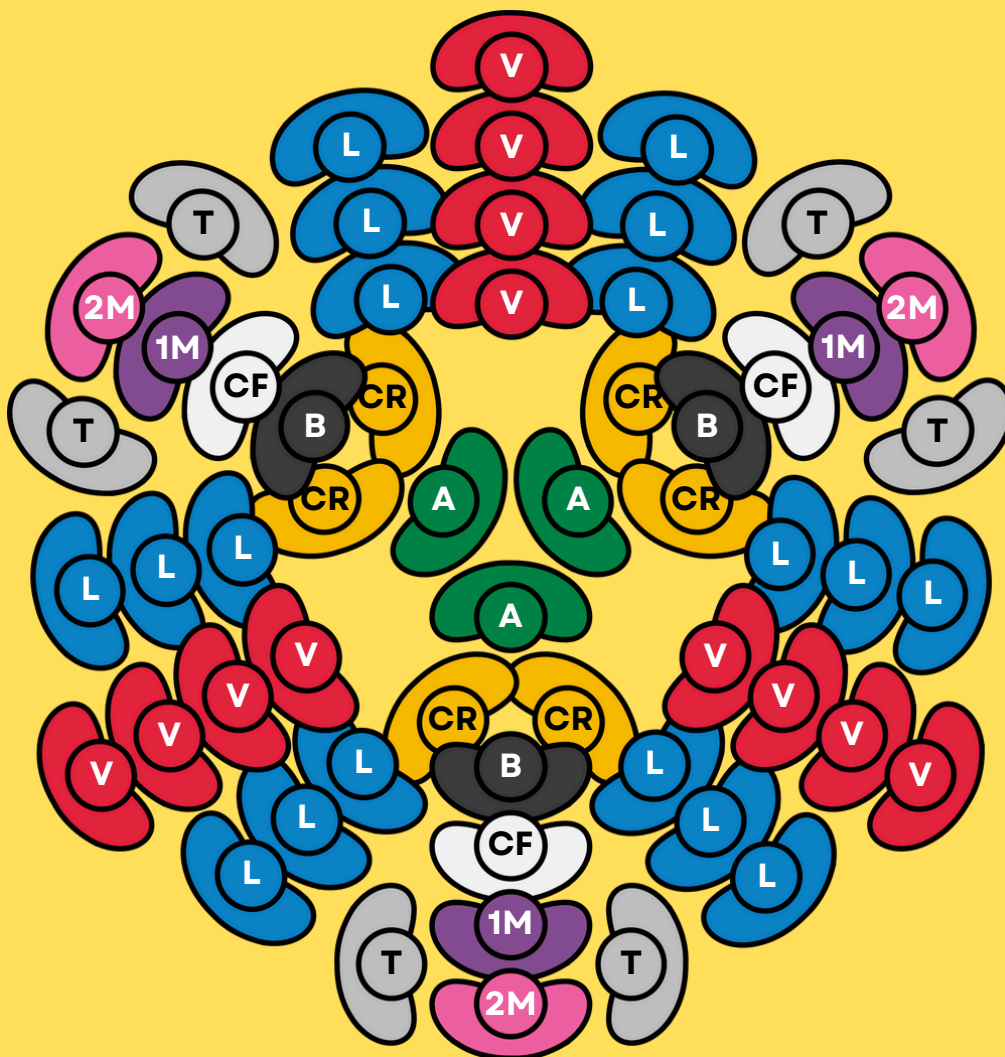

CASTELLERS D'ESTOCOLM

MÄNSKLIGA TORN I STOCKHOLM

Posicions dins de la pinya de tres
Positions within the base for a three

B *Baix Pillar holder*

CR *Crossa Crutch*

A *Agulla Needle*

CF *Contrafort Buttress*

1M *1es mans 1st hands*

2M *2es mans 2nd hands*

L *Lateral Side hands*

V *Vent Guy-rope*

T *Tap Plug*